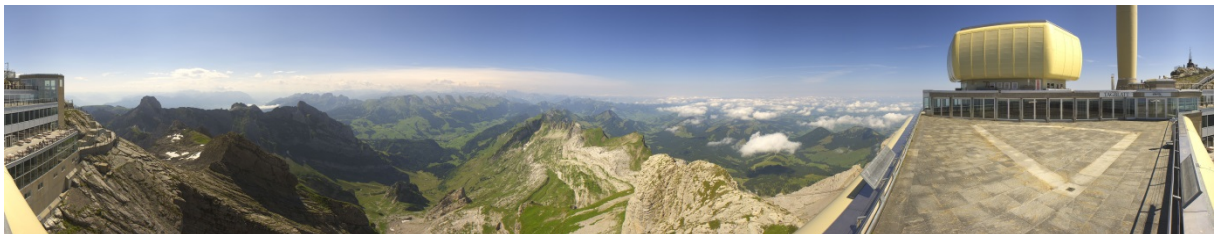

## „Neue Panorama-Livecam auf dem Säntis“

**Auf der Internetseite der Säntis-Schwebebahn wird das Livebild vom Säntis über 1.1 Millionen Mal pro Jahr angeklickt.**

**Säntis** ■ Im digitalen Zeitalter sind Livecams ein wichtiges Instrument zur Ausflugsplanung geworden. Auf den Tourismusportalen in der Region und im süddeutschen Raum ist das Livebild vom Säntis ungemein beliebt und wird regelmässig angeschaut.

Vor einigen Tagen haben die Techniker der Säntis-Schwebebahn zusammen mit den Spezialisten von Seitz Phototechnik AG, Lustdorf die neue Roundshot-Livecam auf der Südterrasse des Säntis in Betrieb genommen. Diese Kamera ersetzt die alte Livecam, welche das 360°-Panoramabild aus vier Einzelbildern zusammengesetzt hat, durch ein durchgehendes Panoramabild, dass alle 10 Minuten aktualisiert wird. Mit ihren 66 Millionen Pixeln und bis zu 33x full HD Auflösung erzeugt die neue Säntis-Livecam ein Panoramabild von überwältigender Schönheit und Qualität. Zudem können dem Besucher neue, interessante Funktionen wie ein attraktives Archiv, die Situationskarte, speziell generierbare Zeitrafferfilme, die Möglichkeit zur Einbettung in Socialmedia angeboten werden und eröffnen dem Webseitenbesucher ein breites Spektrum an Interaktivität.

Den wunderschönen Panoramarundblick vom Säntis erreichen Sie über:  
[www.saentisbahn.ch/webcam](http://www.saentisbahn.ch/webcam)

Zeichen:1'287 (inkl. Leerzeichen, Titel nicht mit gerechnet)

### Bilder

Aussicht vom Säntis der neuen Kamera

pd-sbu, 24. Juli 2017

---